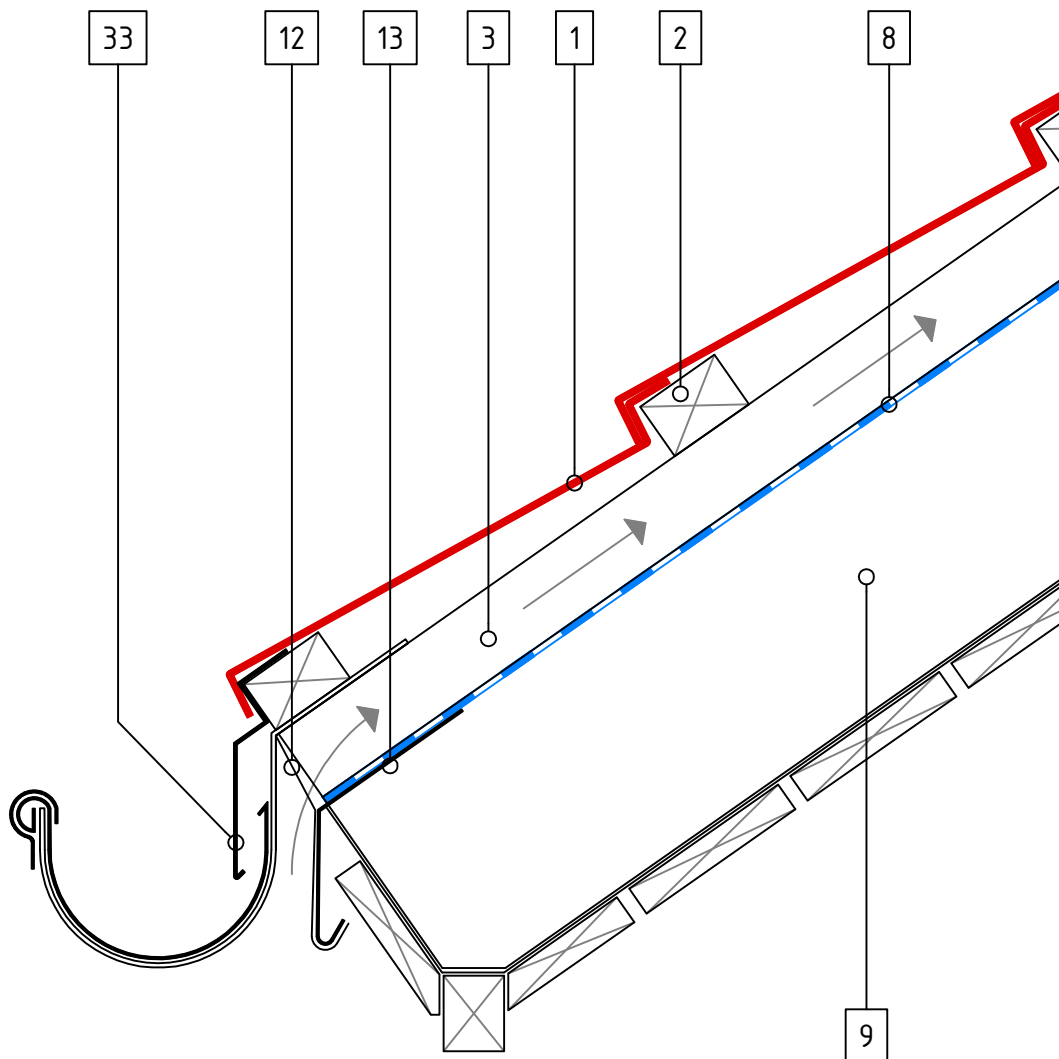

QUBE TILE – Eave Apron

Metrotile

SCALE 1:5

- 1 Tile
- 2 Tile Batten
- 3 Ventilation Space Batten
- 8 Underlay
- 9 Rafter
- 12 Mesh
- 13 Eaves Guard Flashing
- 33 Eave Apron